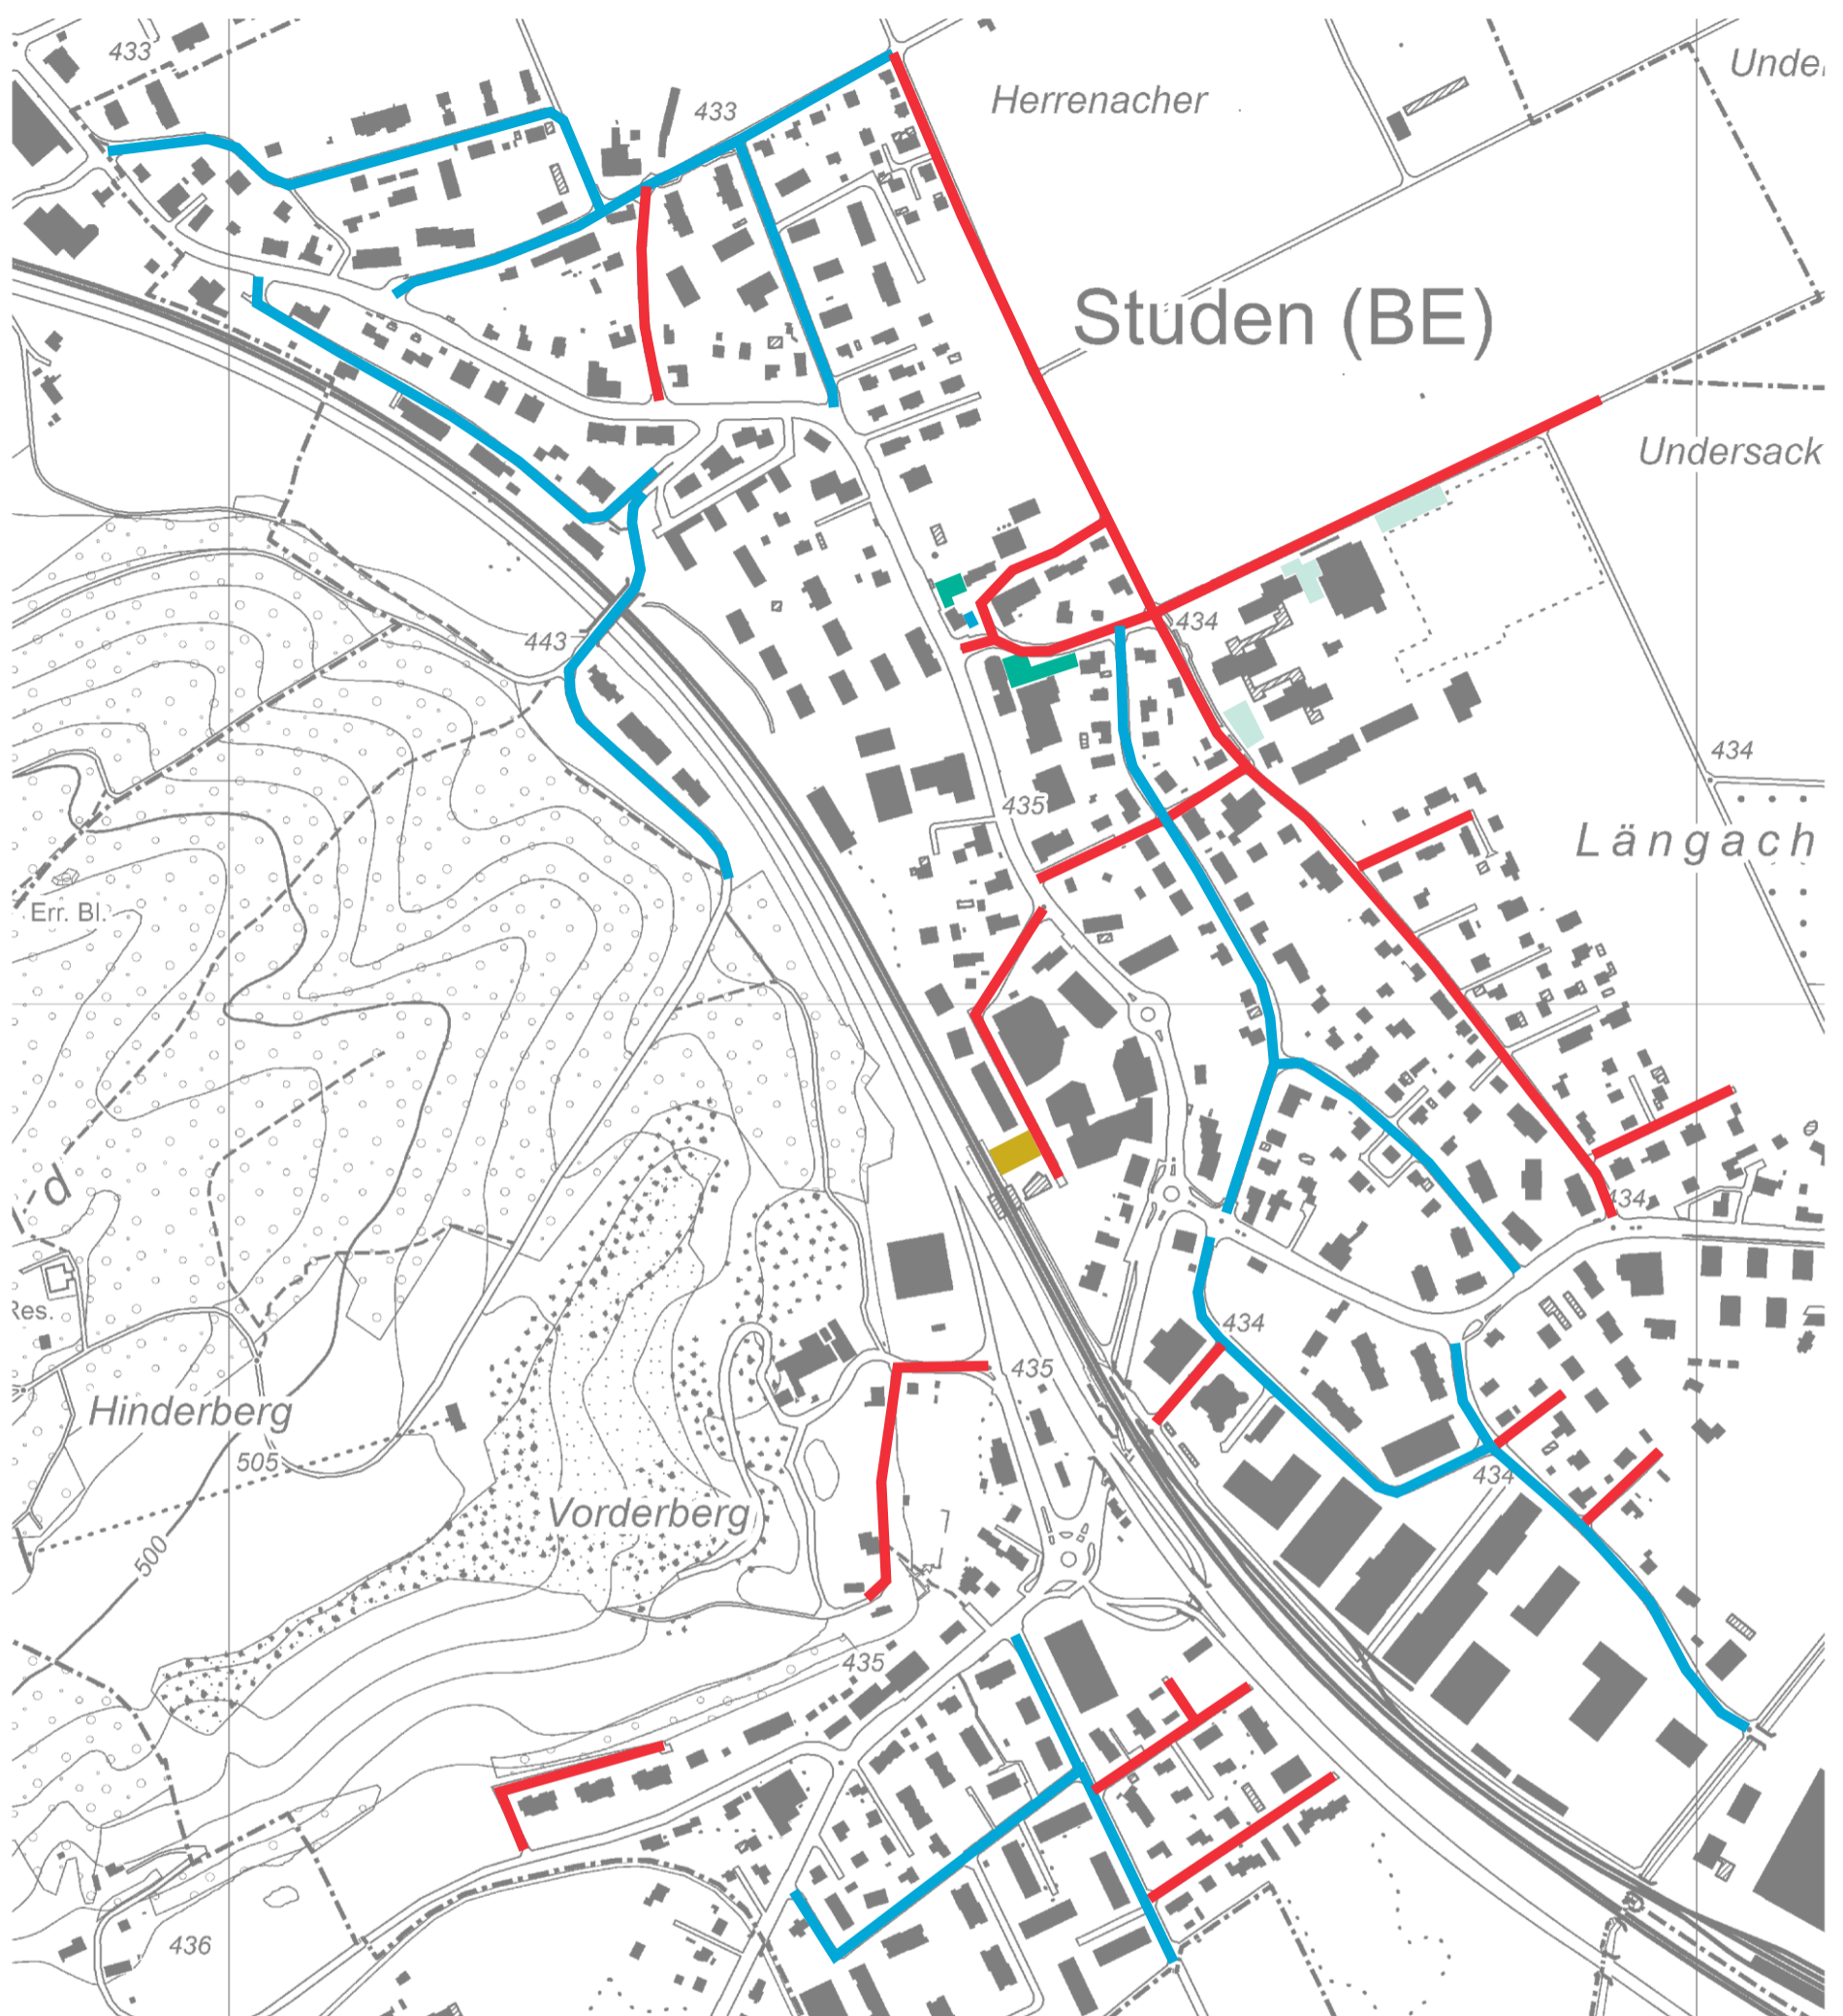

Anhang 1 zur Parkierungsverordnung der Gemeinde Studen

Legende: Zuweisung zu Parkplatzarten gemäss Parkierungsverordnung

-  Parkplätze in Blauer Zone mit Berechtigung zu unbeschränktem Parkieren mit Parkbewilligung, Strassen mit Parkzone A
-  Parkplätze in Blauer Zone mit Berechtigung zu unbeschränktem Parkieren mit Parkbewilligung, Parkzone B
-  Wie oben, aber am Mittwochnachmittag ab 13.00 Uhr und Samstag mit Parkscheibe 3 Stunden gratis parkieren erlaubt
-  gebührenpflichtige Parkplätze mit zeitlicher Beschränkung; Berechtigung zu unbeschränktem Parkieren mit elektronischer Dauervignette

Hinweise:

-  Strassen ohne öffentliche Parkplätze
Hier gilt die jeweilige Zonensignalisation bzw. ausserhalb der Zonen richtet sich die Parkierung - wie in den übrigen Quartieren und Strassen der Gemeinde - nach den Bestimmungen der Strassenverkehrsgesetzgebung

Aktuell gibt es in Studen keine Parkplätze in Blauer Zone ohne Berechtigung zu unbeschränktem Parkieren mit Parkbewilligung, keine gebührenpflichtigen Parkplätze mit zeitlicher Beschränkung ohne Berechtigung zu unbeschränktem Parkieren mit elektronischer Dauervignette und keine Parkplätze für Güterumschlag oder Taxis, wie sie gemäss Parkierungsreglement erlaubt wären.